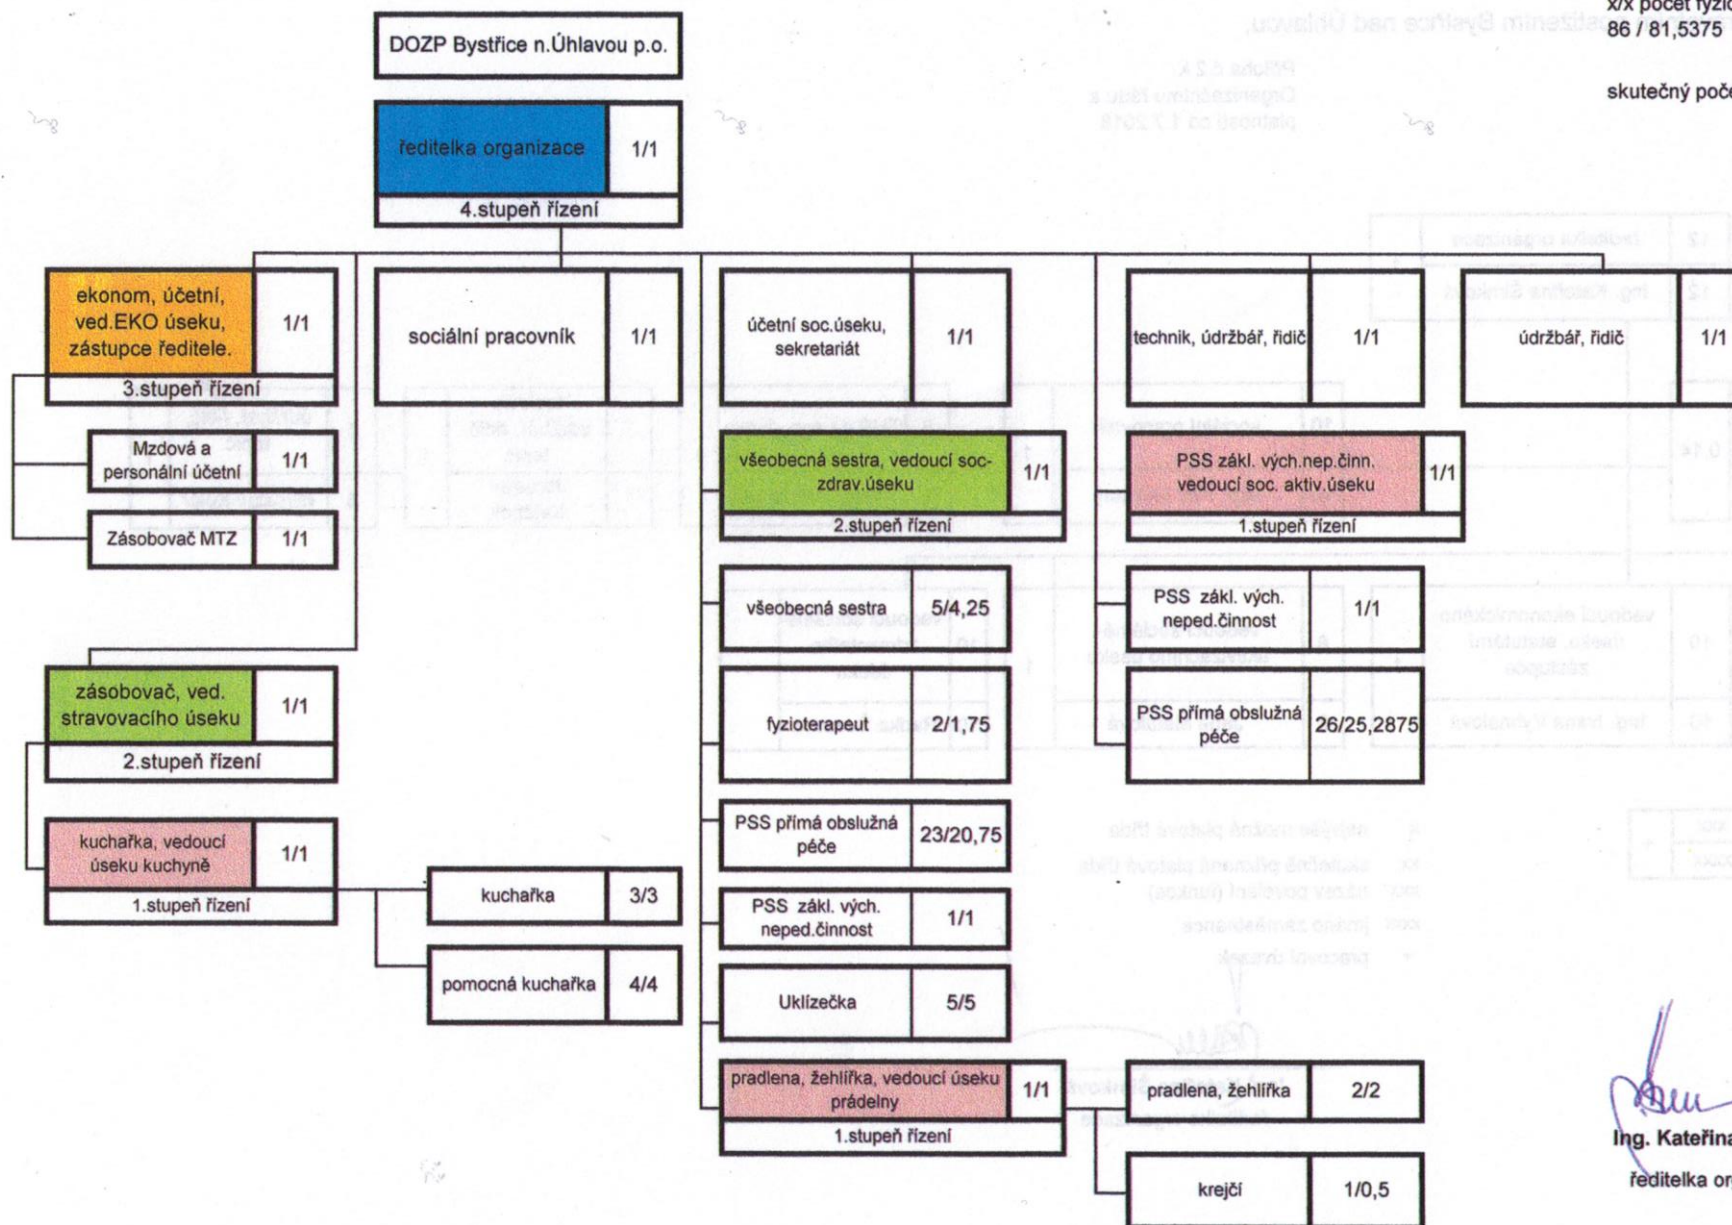

Organizační schéma k 1. 7. 2018

x/x počet fyzick.osob/přečet.osoby
86 / 81,5375

skutečný počet fyzických osob 85

Kateřina Šimková
Ing. Kateřina Šimková
ředitelka organizace